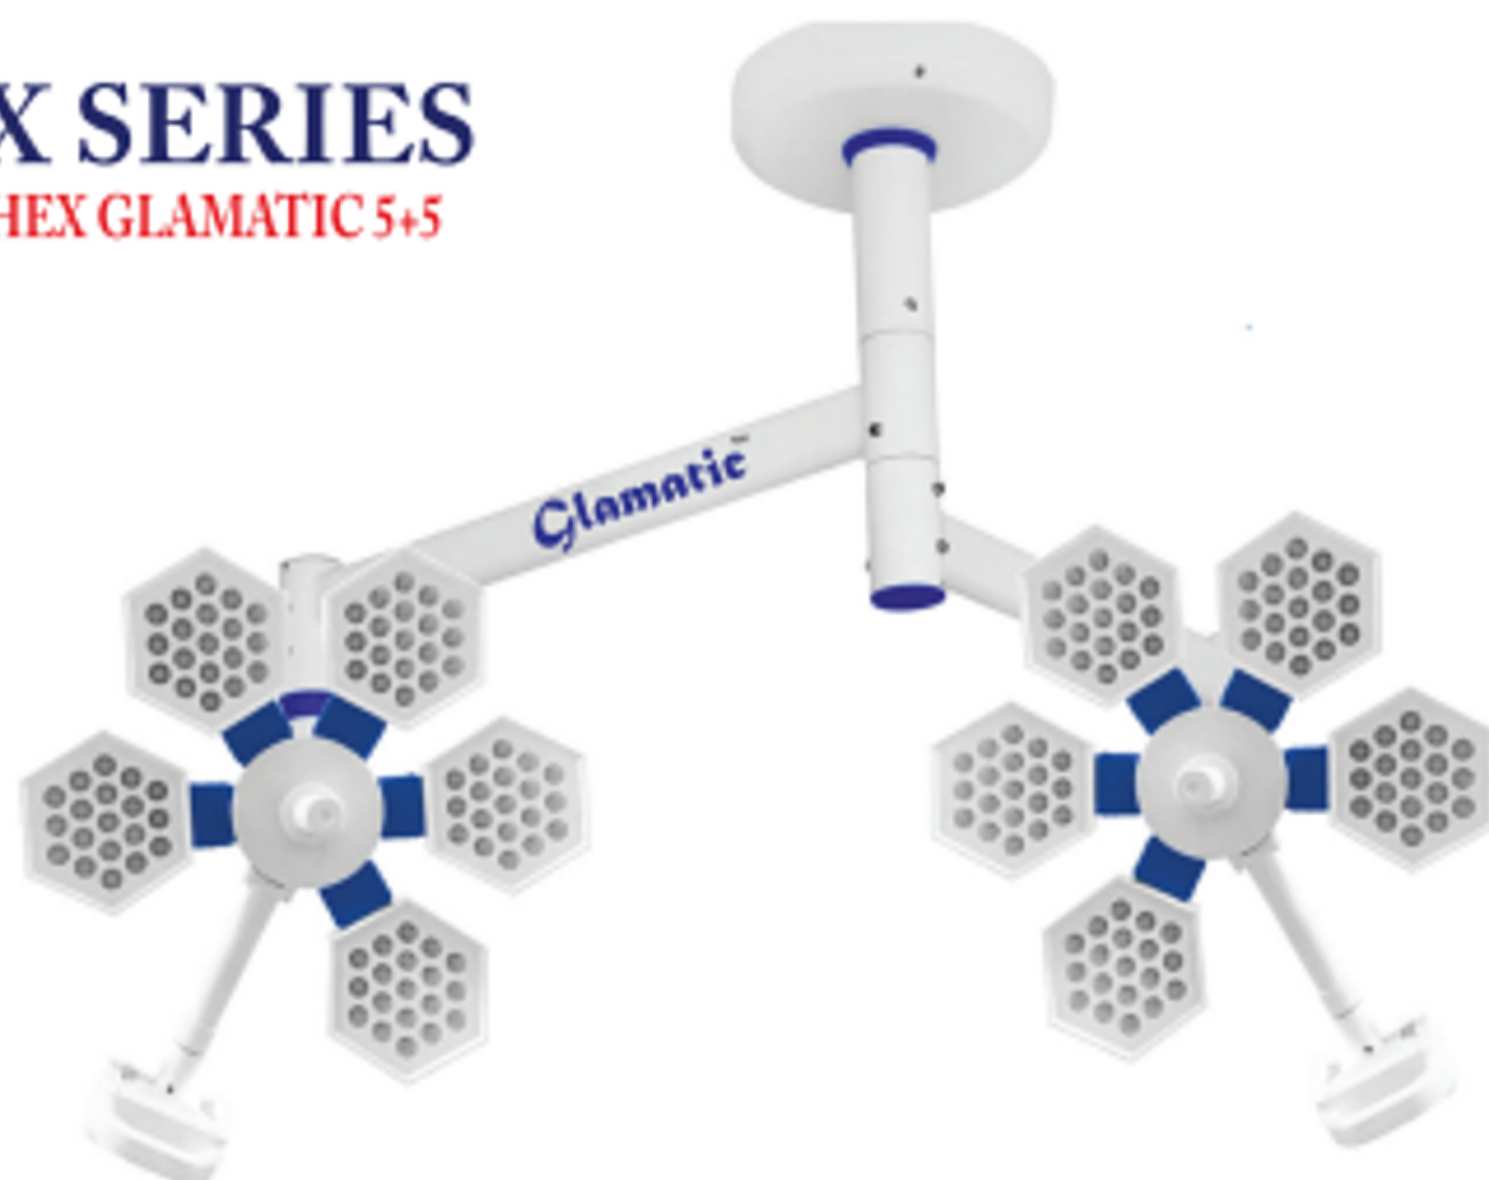

## HEX SERIES

Model : HEX GLAMATIC 5+5

### TECHNICAL DATA

|                               |                                  |
|-------------------------------|----------------------------------|
| <i>Intensity</i>              | <i>1,50,000 X 2 Lux</i>          |
| <i>Size of Light Field</i>    | <i>12-30 cm</i>                  |
| <i>Colour Temperature</i>     | <i>4000-5000K</i>                |
| <i>Colour Rendering Index</i> | <i>93 Ra</i>                     |
| <i>LED Life</i>               | <i>&gt;50000 Hrs.</i>            |
| <i>Number of LED's</i>        | <i>95 x 2</i>                    |
| <i>Special Feature</i>        | <i>Endo Mode</i>                 |
| <i>Brightness Control</i>     | <i>Keypad Control Panel</i>      |
| <i>Power Supply</i>           | <i>220V/50Hz Ac</i>              |
| <i>Colour of LED</i>          | <i>White &amp; Yellow (Both)</i> |
| <i>Focusing</i>               | <i>Adjustable</i>                |